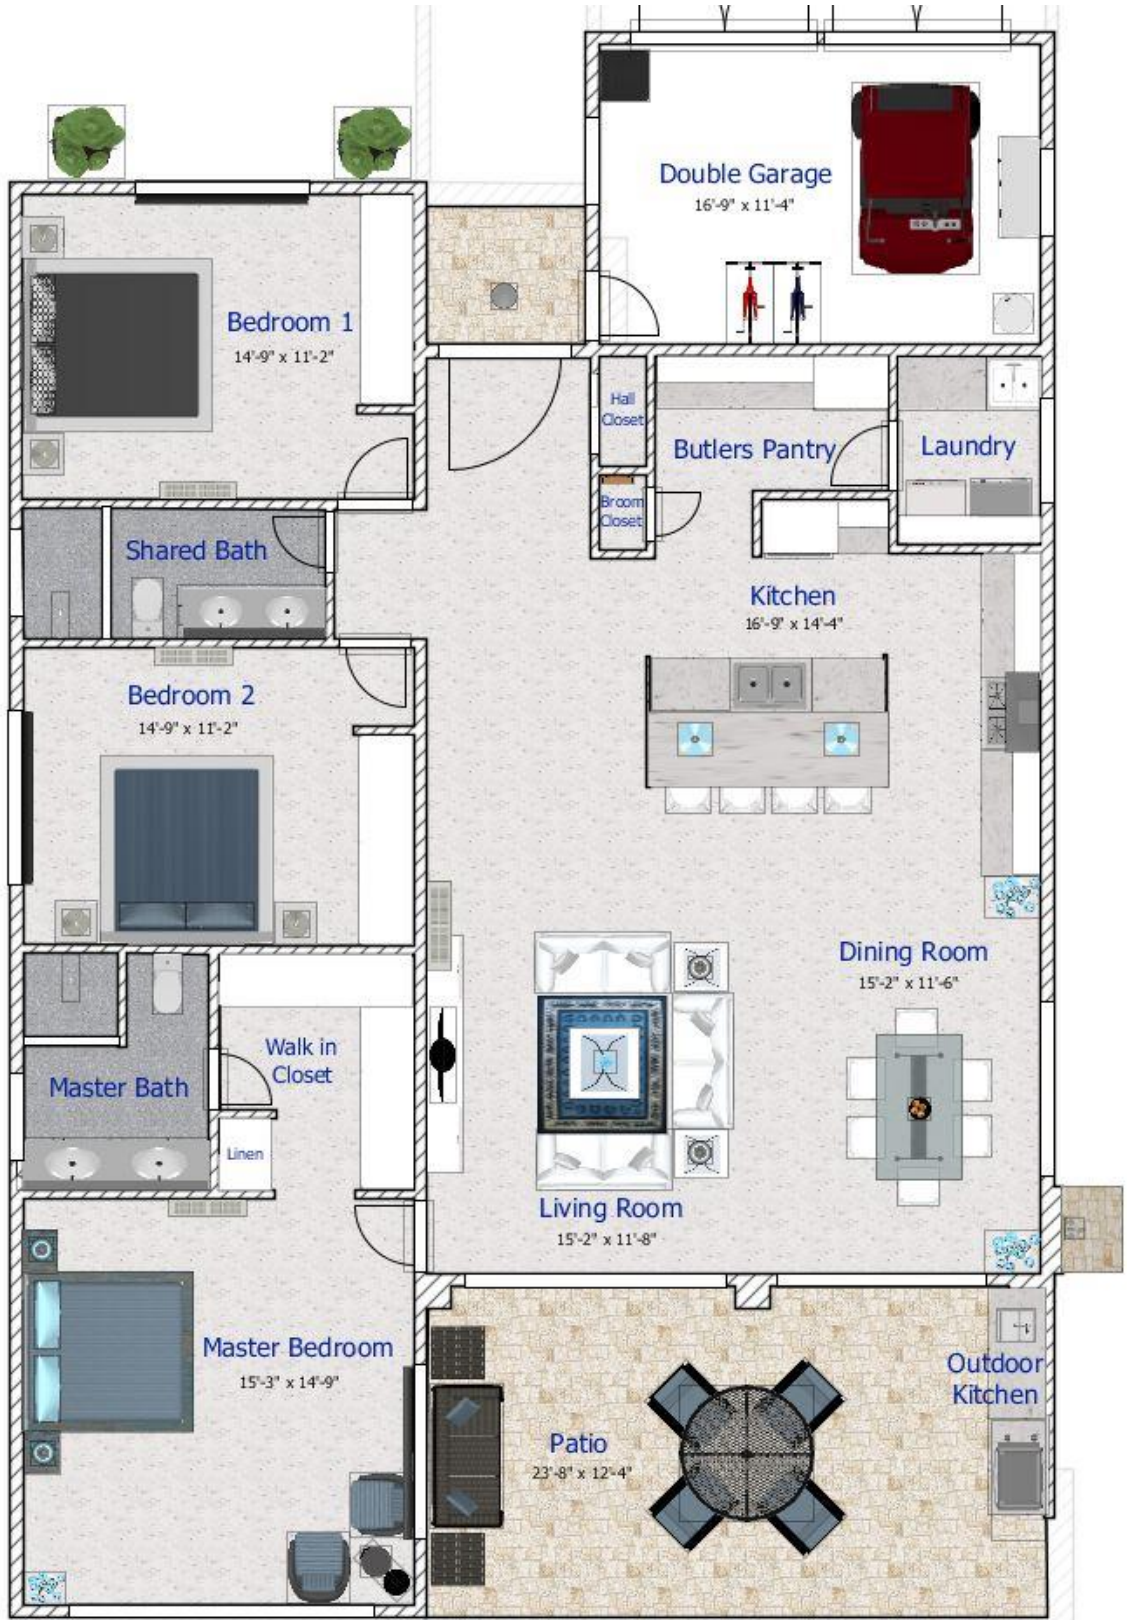

PLAN A – 3 Bedroom - 2080 sq ft

PLAN A – 2+1 Bedroom - 2080 sq ft

PLAN B – 3 Bedroom - 2080 sq ft

PLAN B – 2+1 Bedroom - 2080 sq ft

PLAN C – 3 Bedroom - 2080 sq ft

PLAN C – 2+1 Bedroom - 2080 sq ft