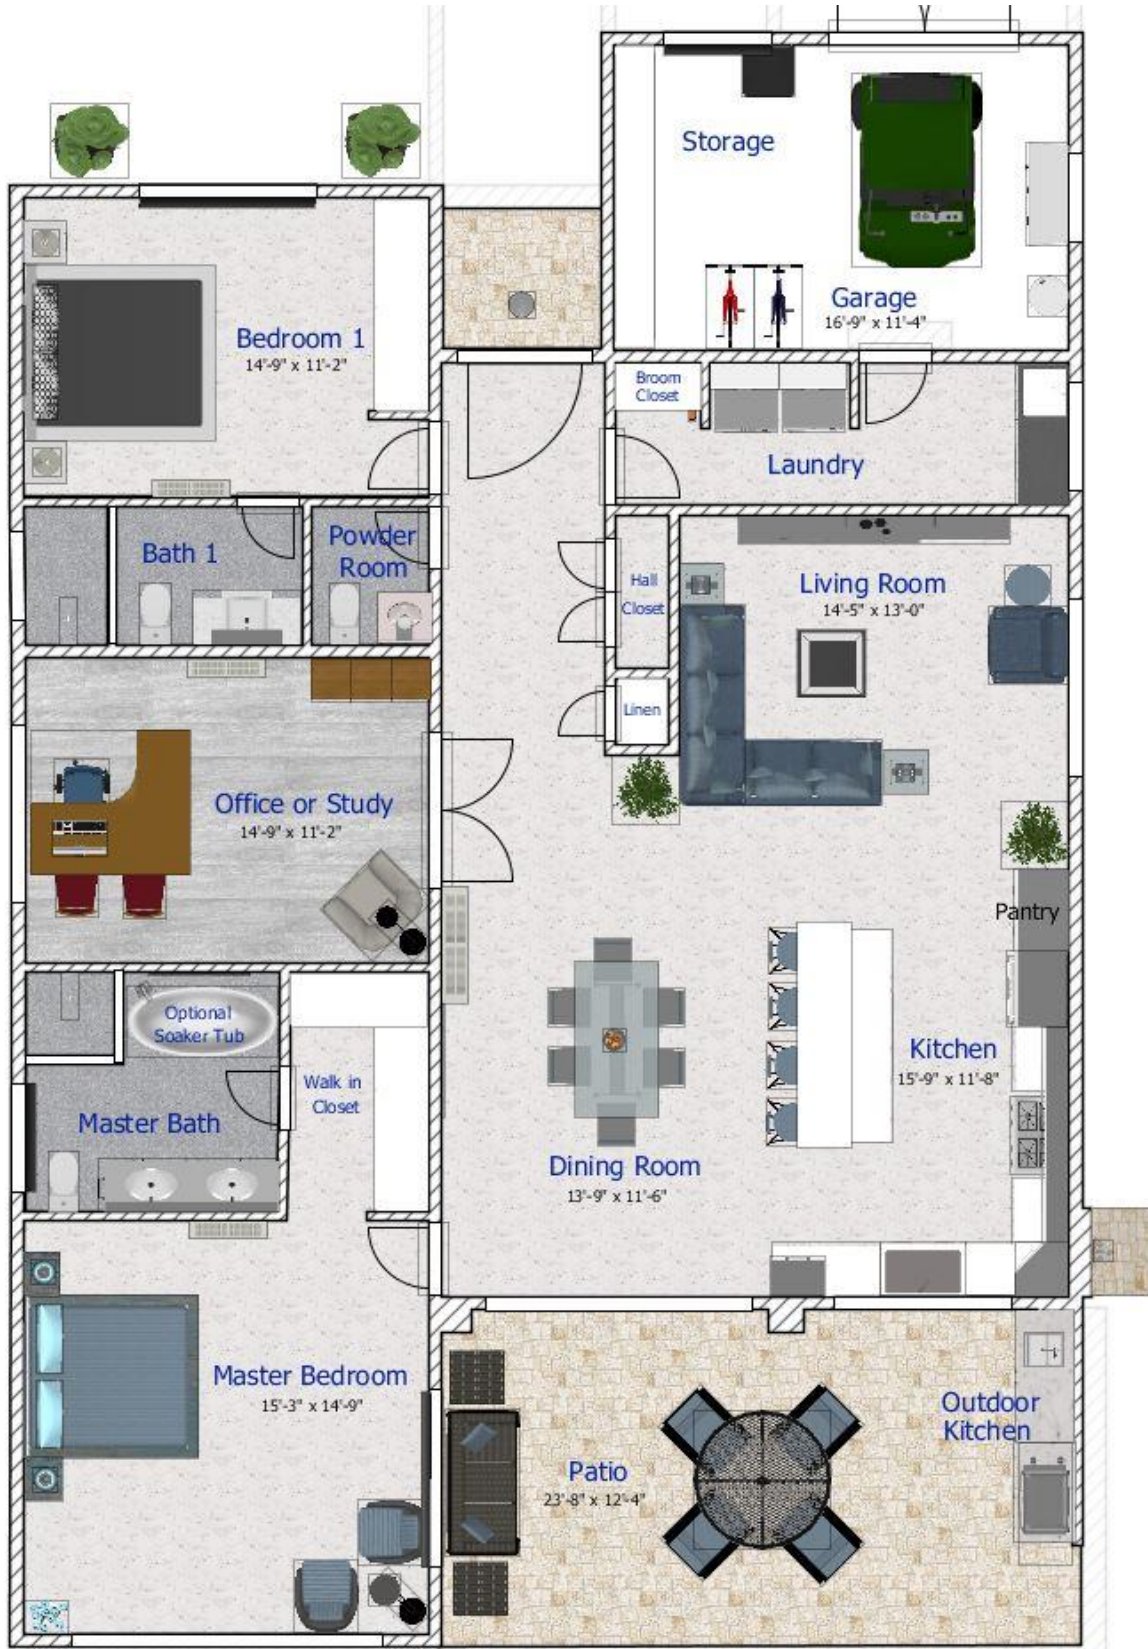

PLAN A – 3 Bedroom - 2080 sq ft

PLAN A – 2+1 Bedroom - 2080 sq ft

PLAN B – 3 Bedroom - 2080 sq ft

PLAN B – 2+1 Bedroom - 2080 sq ft

PLAN C – 3 Bedroom - 2080 sq ft

PLAN C – 2+1 Bedroom - 2080 sq ft