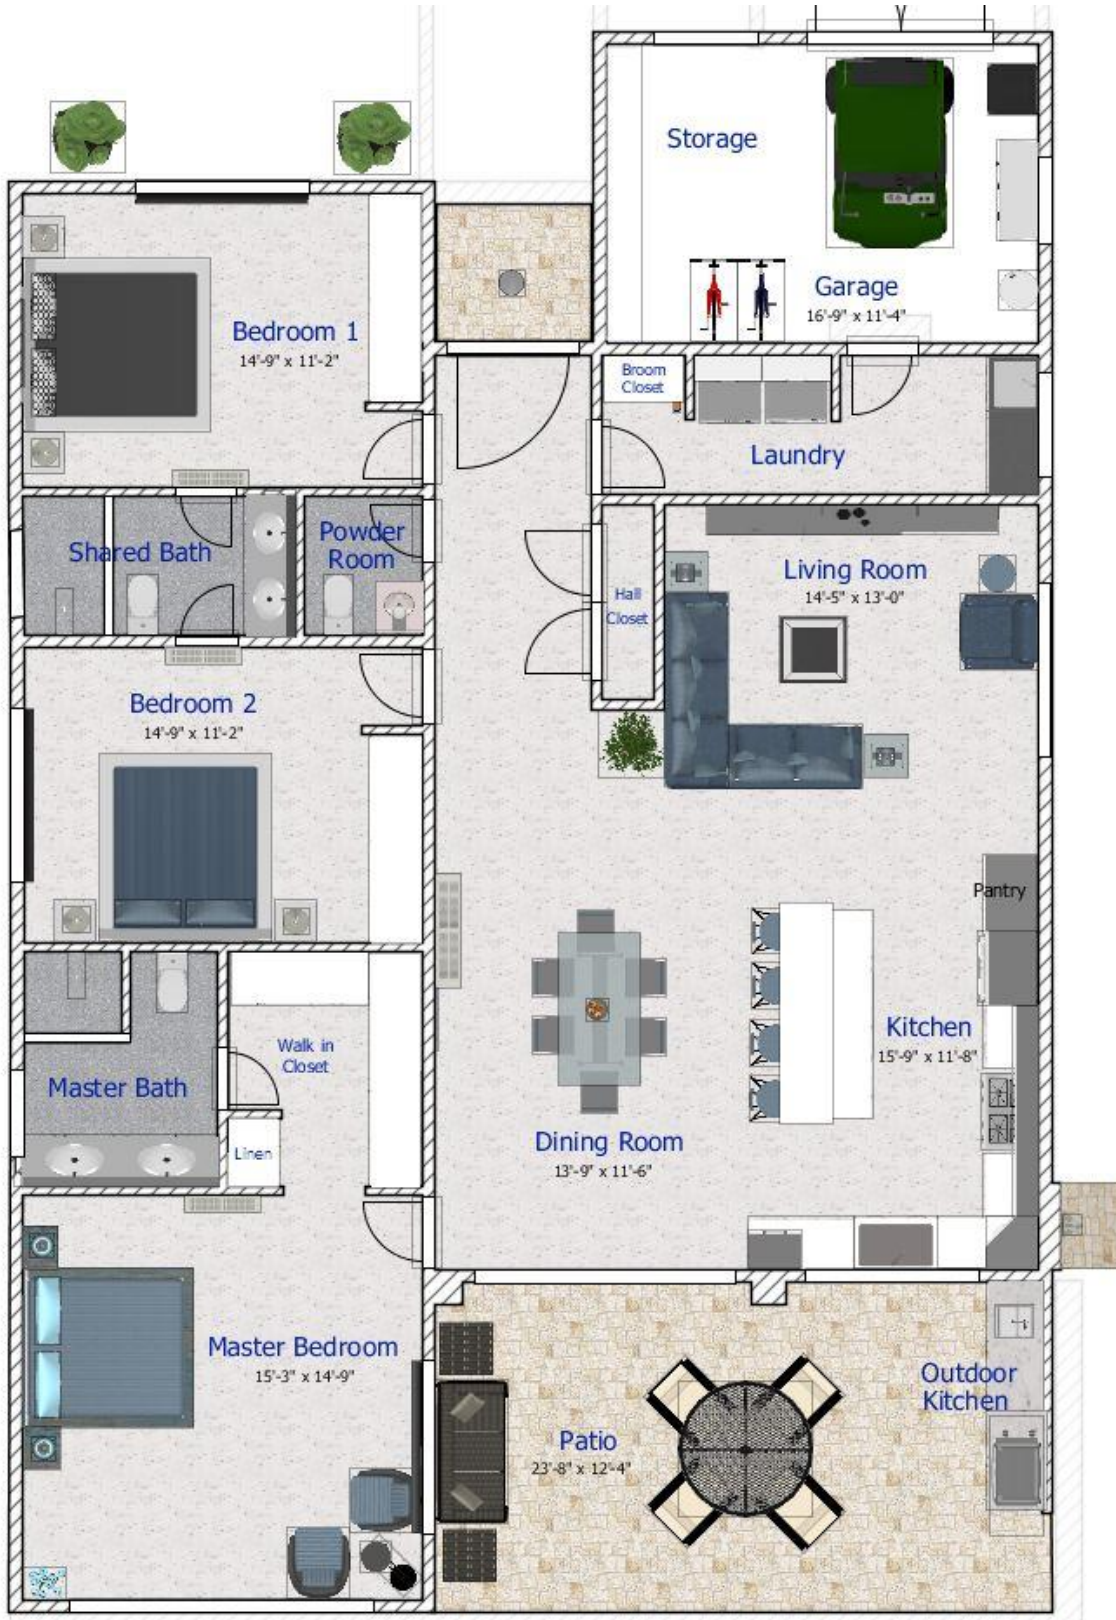

PLAN A – 3 Bedroom - 2080 sq ft

PLAN A – 2+1 Bedroom - 2080 sq ft

PLAN B – 3 Bedroom - 2080 sq ft

PLAN B – 2+1 Bedroom - 2080 sq ft

PLAN C – 3 Bedroom - 2080 sq ft

PLAN C – 2+1 Bedroom - 2080 sq ft