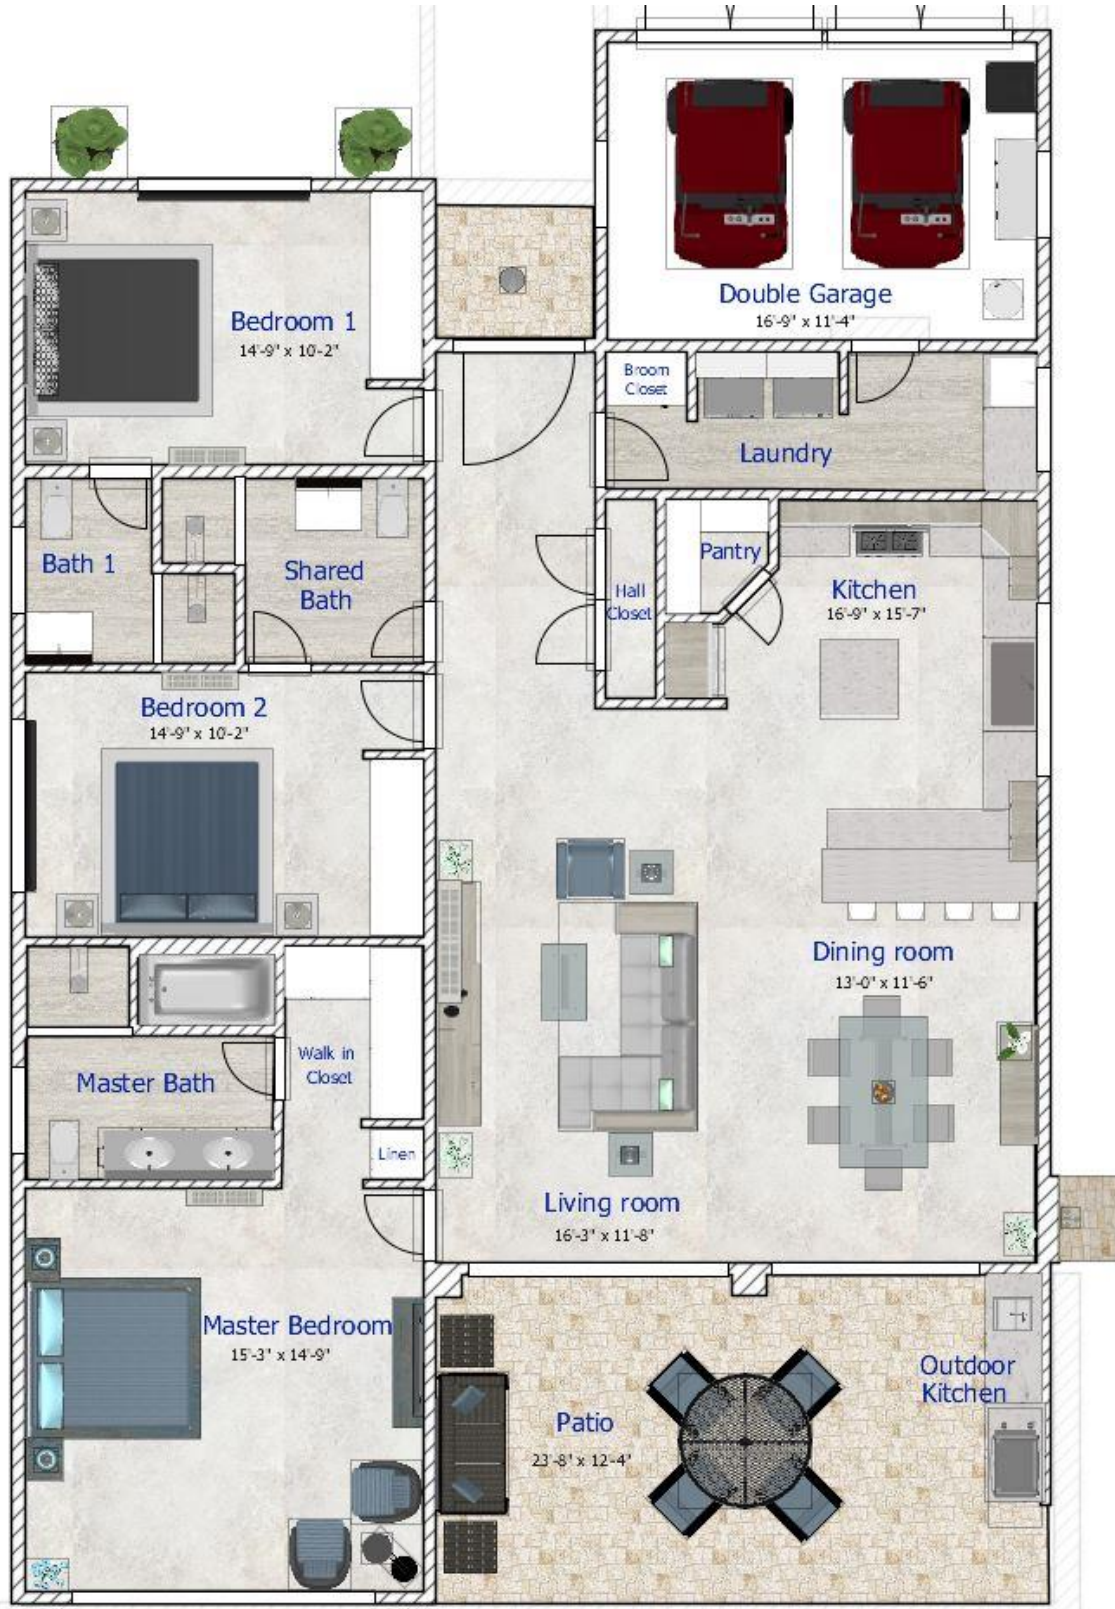

PLAN A – 3 Bedroom - 2080 sq ft

PLAN A – 2+1 Bedroom - 2080 sq ft

PLAN B – 3 Bedroom - 2080 sq ft

PLAN B – 2+1 Bedroom - 2080 sq ft

PLAN C – 3 Bedroom - 2080 sq ft

PLAN C – 2+1 Bedroom - 2080 sq ft